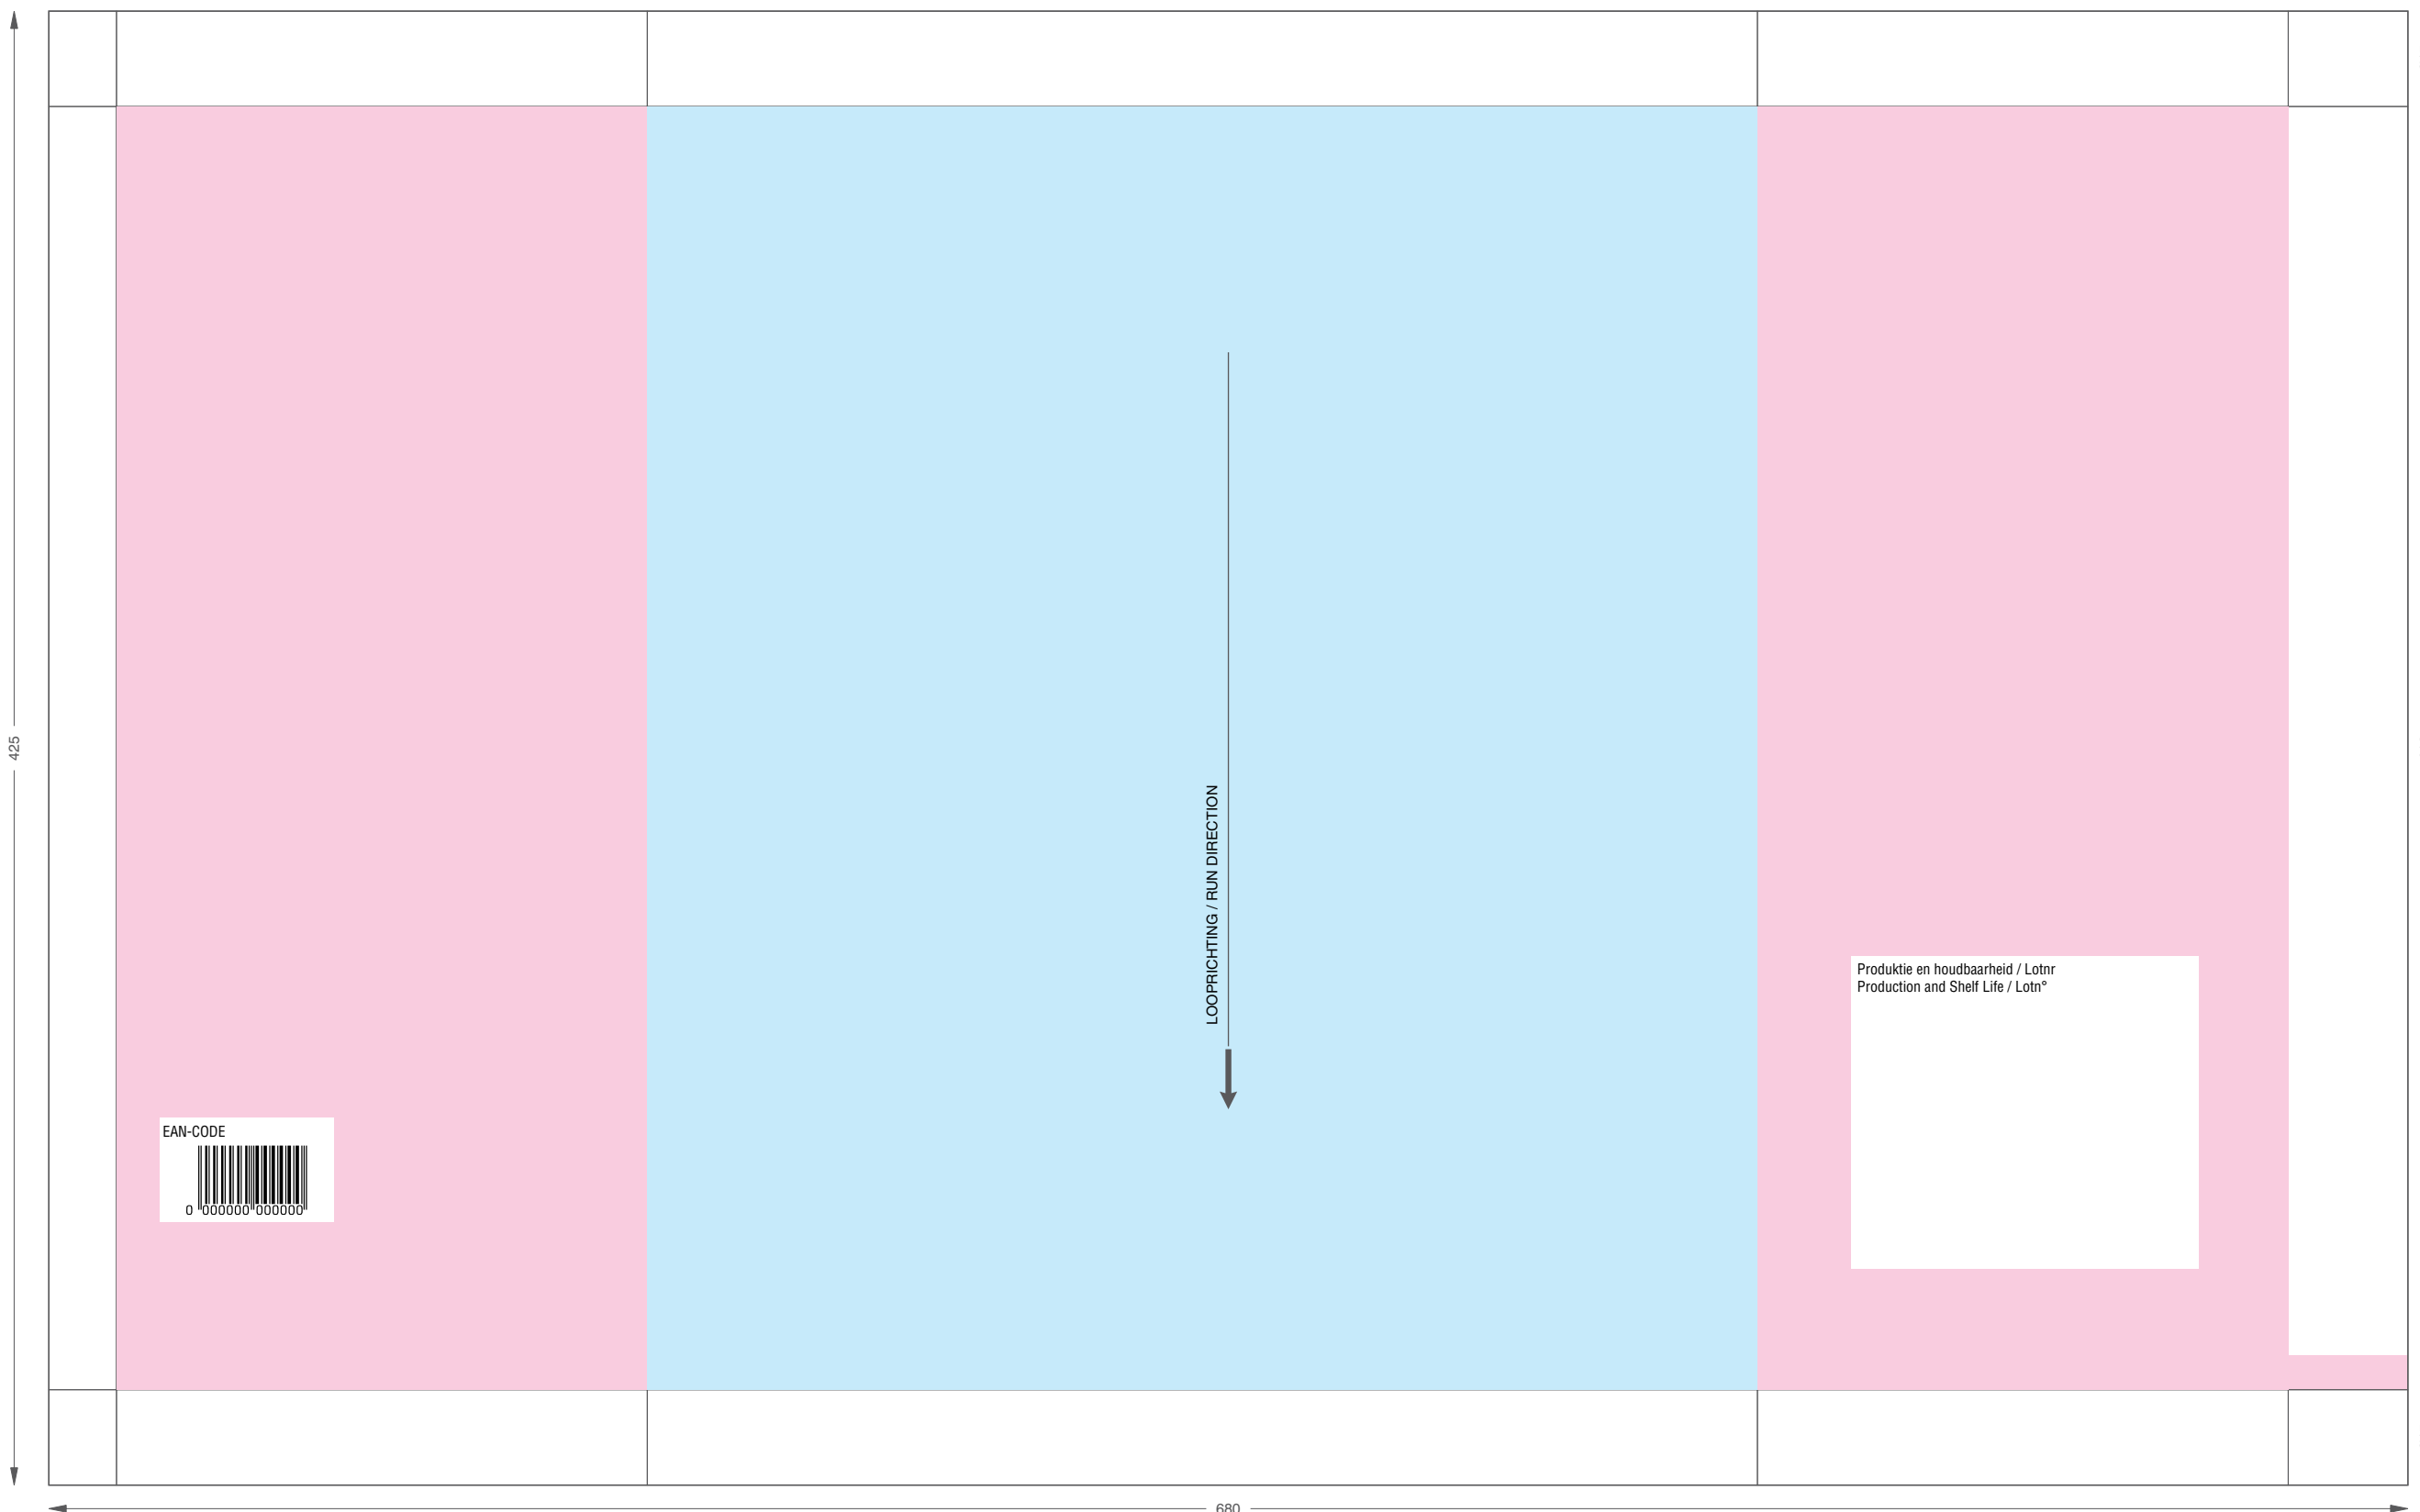

EAN-CODE

0 000000 000000

LOOPRICHTING / RUN DIRECTION

680

425

27.5

Bekijkzijde buitenkant / print outside

75±0.17

max 600