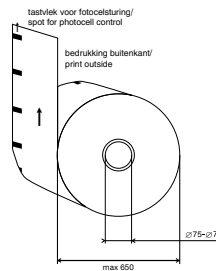

Bekijkzijde buitenkant / print outside

75±0.17

max 600